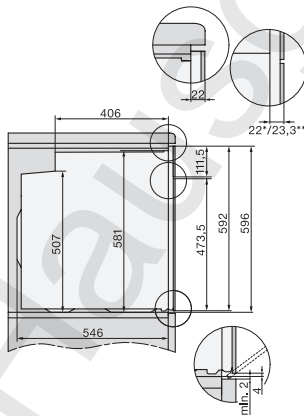

Seitenansicht H7000 XL, Skizze

22 mm – Glas, 23,3 mm – Edelstahl

Einbau H7000 XL, Skizze

Einbau H7000 XL Unterbau, Skizze

Wenn der Backofen unter einem Kochfeld eingebaut werden soll, beachten Sie die Hinweise zum Einbau des Kochfeldes sowie die Einbauhöhe des Kochfeldes.

Seitenansicht H7000 XL Unterbau, Skizze

22 mm – Glas, 23,3 mm – Edelstahl

H2465B, H2465BP, H2466B, H2466BP, H2467B, H2467BP, H2468B, H2468BP, H2469B, H2469BP – Skizze, Griffe

EU, 1) 399,6 mm, 2) 360 mm, 3) 45 mm, 4) 31,8 mm, 5) 32,5 mm, , EX, 1) 399,6 mm, 2) 360 mm, 3) 45 mm, 4) 31,8 mm, 5) 32,5 mm

## KM 7061 FR - Herdgesteuertes Induktionskochfeld mit 4 einzelnen Kochzonen zum günstigen Einstiegspreis

- Bedienung über Knebel am Herd und Anzeige auf dem Kochfeld
- 4 einzelne Kochzonen in unterschiedlichen Größen
- In 626 mm Breite mit Edelstahlrahmen für aufliegenden Einbau

### Technische Daten

Abmessungen (B x T) in mm	626 x 55 x 526
Abmessungen in mm (Breite)	626
Abmessungen in mm (Höhe)	55
Abmessungen in mm (Tiefe)	526
Ausschnittmaße in mm (Breite) bei aufliegendem Einbau	560 mm
Ausschnittmaße in mm (Tiefe) bei aufliegendem Einbau	490 mm
Einbauhöhe mit Anschlusskasten in mm	48
Gewicht in kg	11
Gesamtanschlusswert in kW	7,30
Spannung in V	230
Frequenz in Hz	50-60