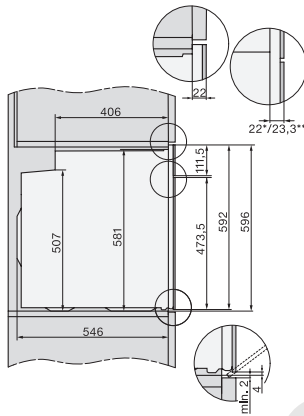

## H 2455 | ACTIVE Herd

im modernen Design mit PerfectClean zur Kombination mit Induktionskochfeldern.

Installation H7000 XL, Skizze

1) Netzanschlussleitung, L=1500 mm, 2) In diesem Bereich kein Anschluss, 3) Lüftungsausschnitt min. 150 cm<sup>2</sup>

Seitenansicht H7000 XL, Skizze

22 mm – Glas, 23,3 mm – Edelstahl

Einbau H7000 XL, Skizze

Einbau H7000 XL Unterbau, Skizze

Wenn der Backofen unter einem Kochfeld eingebaut werden soll, beachten Sie die Hinweise zum Einbau des Kochfeldes sowie die Einbauhöhe des Kochfeldes.

Seitenansicht H7000 XL Unterbau, Skizze

22 mm – Glas, 23,3 mm – Edelstahl

H2465B, H2465BP, H2466B, H2466BP, H2467B, H2467BP, H2468B, H2468BP, H2469B, H2469BP – Skizze, Griffe

EU, 1) 399,6 mm, 2) 360 mm, 3) 45 mm, 4) 31,8 mm, 5) 32,5 mm, , EX, 1) 399,6 mm, 2) 360 mm, 3) 45 mm, 4) 31,8 mm, 5) 32,5 mm

### Technische Daten

Abmessungen (B x T) in mm	626 x 55 x 526
Abmessungen in mm (Breite)	626
Abmessungen in mm (Höhe)	55
Abmessungen in mm (Tiefe)	526
Ausschnittmaße in mm (Breite) bei aufliegendem Einbau	560 mm
Ausschnittmaße in mm (Tiefe) bei aufliegendem Einbau	490 mm
Einbauhöhe mit Anschlusskasten in mm	48
Gewicht in kg	11
Gesamtanschlusswert in kW	7,30
Spannung in V	230
Frequenz in Hz	50-60