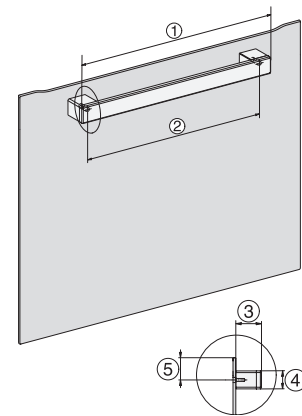

Seitenansicht H7000 XL, Skizze

22 mm – Glas, 23,3 mm – Edelstahl

Einbau H7000 XL, Skizze

Einbau H7000 XL Unterbau, Skizze

Wenn der Backofen unter einem Kochfeld eingebaut werden soll, beachten Sie die Hinweise zum Einbau des Kochfeldes sowie die Einbauhöhe des Kochfeldes.

Seitenansicht H7000 XL Unterbau, Skizze

22 mm – Glas, 23,3 mm – Edelstahl

H2465B, H2465BP, H2466B, H2466BP, H2467B, H2467BP, H2468B, H2468BP, H2469B, H2469BP – Skizze, Griffe

EU, 1) 399,6 mm, 2) 360 mm, 3) 45 mm, 4) 31,8 mm, 5) 32,5 mm, , EX, 1) 399,6 mm, 2) 360 mm, 3) 45 mm, 4) 31,8 mm, 5) 32,5 mm

### Technische Daten

Abmessungen (B x T) in mm	626 x 55 x 526
Abmessungen in mm (Breite)	626
Abmessungen in mm (Höhe)	55
Abmessungen in mm (Tiefe)	526
Ausschnittmaße in mm (Breite) bei aufliegendem Einbau	560 mm
Ausschnittmaße in mm (Tiefe) bei aufliegendem Einbau	490 mm
Einbauhöhe mit Anschlusskasten in mm	48
Gewicht in kg	11
Gesamtanschlusswert in kW	7,30
Spannung in V	230
Frequenz in Hz	50-60