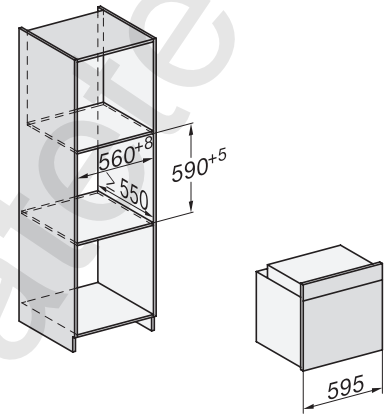

## H 2455 | ACTIVE Herd

im modernen Design mit PerfectClean zur Kombination mit Induktionskochfeldern.

Installation H7000 XL, Skizze

1) Netzanschlussleitung, L=1500 mm, 2) In diesem Bereich kein Anschluss, 3) Lüftungsausschnitt min. 150 cm<sup>2</sup>

Seitenansicht H7000 XL, Skizze

22 mm – Glas, 23,3 mm – Edelstahl

Einbau H7000 XL, Skizze

Einbau H7000 XL Unterbau, Skizze

Wenn der Backofen unter einem Kochfeld eingebaut werden soll, beachten Sie die Hinweise zum Einbau des Kochfeldes sowie die Einbauhöhe des Kochfeldes.

### Technische Daten

Abmessungen (B x T) in mm	626 x 55 x 526
Abmessungen in mm (Breite)	626
Abmessungen in mm (Höhe)	55
Abmessungen in mm (Tiefe)	526
Ausschnittmaße in mm (Breite) bei aufliegendem Einbau	560 mm
Ausschnittmaße in mm (Tiefe) bei aufliegendem Einbau	490 mm
Einbauhöhe mit Anschlusskasten in mm	48
Gewicht in kg	11
Gesamtanschlusswert in kW	7,30
Spannung in V	230
Frequenz in Hz	50-60