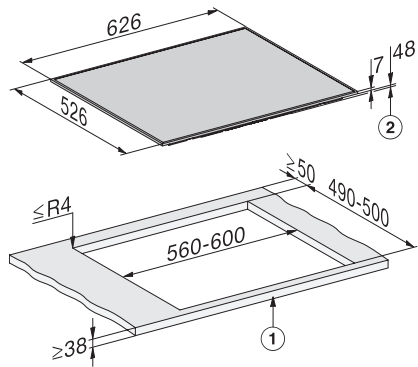

KM 7061 FR - Herdgesteuertes Induktionskochfeld
mit 4 einzelnen Kochzonen zum günstigen Einstiegspreis

KM7061FR, KM7062FR, KM7063FR, aufliegend,
(*Fußnote) Skizze

1) vorn, 2) Einbauhöhe