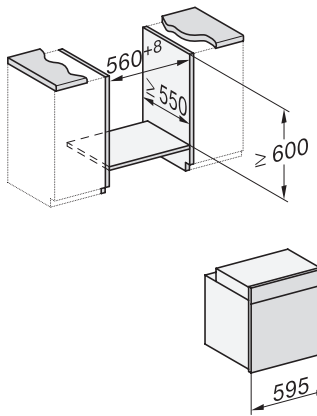

## H 2455 | ACTIVE Herd

im modernen Design mit PerfectClean zur Kombination mit Induktionskochfeldern.

Installation H7000 XL, Skizze

1) Netzanschlussleitung, L=1500 mm, 2) In diesem Bereich kein Anschluss, 3) Lüftungsausschnitt min. 150 cm<sup>2</sup>

Seitenansicht H7000 XL, Skizze

22 mm – Glas, 23,3 mm – Edelstahl

Einbau H7000 XL, Skizze

Einbau H7000 XL Unterbau, Skizze

Wenn der Backofen unter einem Kochfeld eingebaut werden soll, beachten Sie die Hinweise zum Einbau des Kochfeldes sowie die Einbauhöhe des Kochfeldes.

Seitenansicht H7000 XL Unterbau, Skizze

22 mm – Glas, 23,3 mm – Edelstahl

H2465B, H2465BP, H2466B, H2466BP, H2467B, H2467BP, H2468B, H2468BP, H2469B, H2469BP – Skizze, Griffe

EU, 1) 399,6 mm, 2) 360 mm, 3) 45 mm, 4) 31,8 mm, 5) 32,5 mm, , EX, 1) 399,6 mm, 2) 360 mm, 3) 45 mm, 4) 31,8 mm, 5) 32,5 mm

### Technische Daten

Abmessungen (B x T) in mm	626 x 55 x 526
Abmessungen in mm (Breite)	626
Abmessungen in mm (Höhe)	55
Abmessungen in mm (Tiefe)	526
Ausschnittmaße in mm (Breite) bei aufliegendem Einbau	560 mm
Ausschnittmaße in mm (Tiefe) bei aufliegendem Einbau	490 mm
Einbauhöhe mit Anschlusskasten in mm	48
Gewicht in kg	11
Gesamtanschlusswert in kW	7,30
Spannung in V	230
Frequenz in Hz	50-60