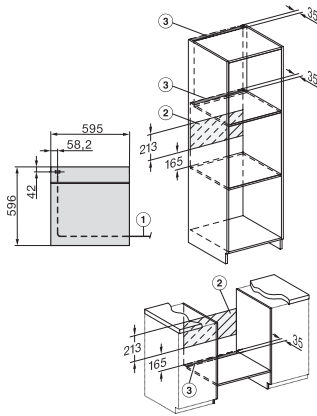

H 2455 | ACTIVE Herd

im modernen Design mit PerfectClean zur Kombination mit Induktionskochfeldern.

Installation H7000 XL, Skizze

1) Netzanschlussleitung, L=1500 mm, 2) In diesem Bereich kein Anschluss, 3) Lüftungsausschnitt min. 150 cm²